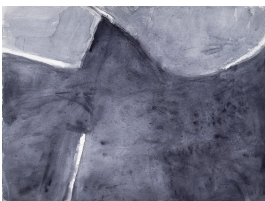

Colette Brunschwig

Sans titre

1971

watercolor on paper

58 x 72 cm approx., 61.5 x 74.5 cm

Inv.# CB/D 168

Colette Brunschwig

Sans titre