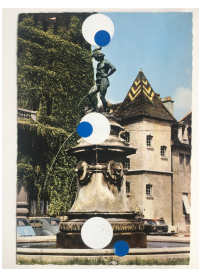

Marcelle Cahn
Sans titre

collage on postcard
15 x 10 cm approx.,
Inv.# CM/D 36