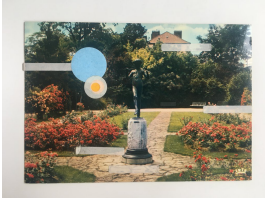

Marcelle Cahn
Sans titre

collage on postcard
10 x 15 cm approx.,
Inv.# CM/D 50