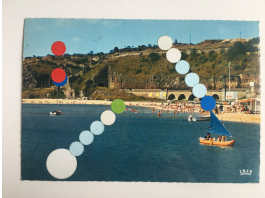

Marcelle Cahn
Sans titre

collage on postcard
10 x 15 cm approx.,
Inv.# CM/D 43